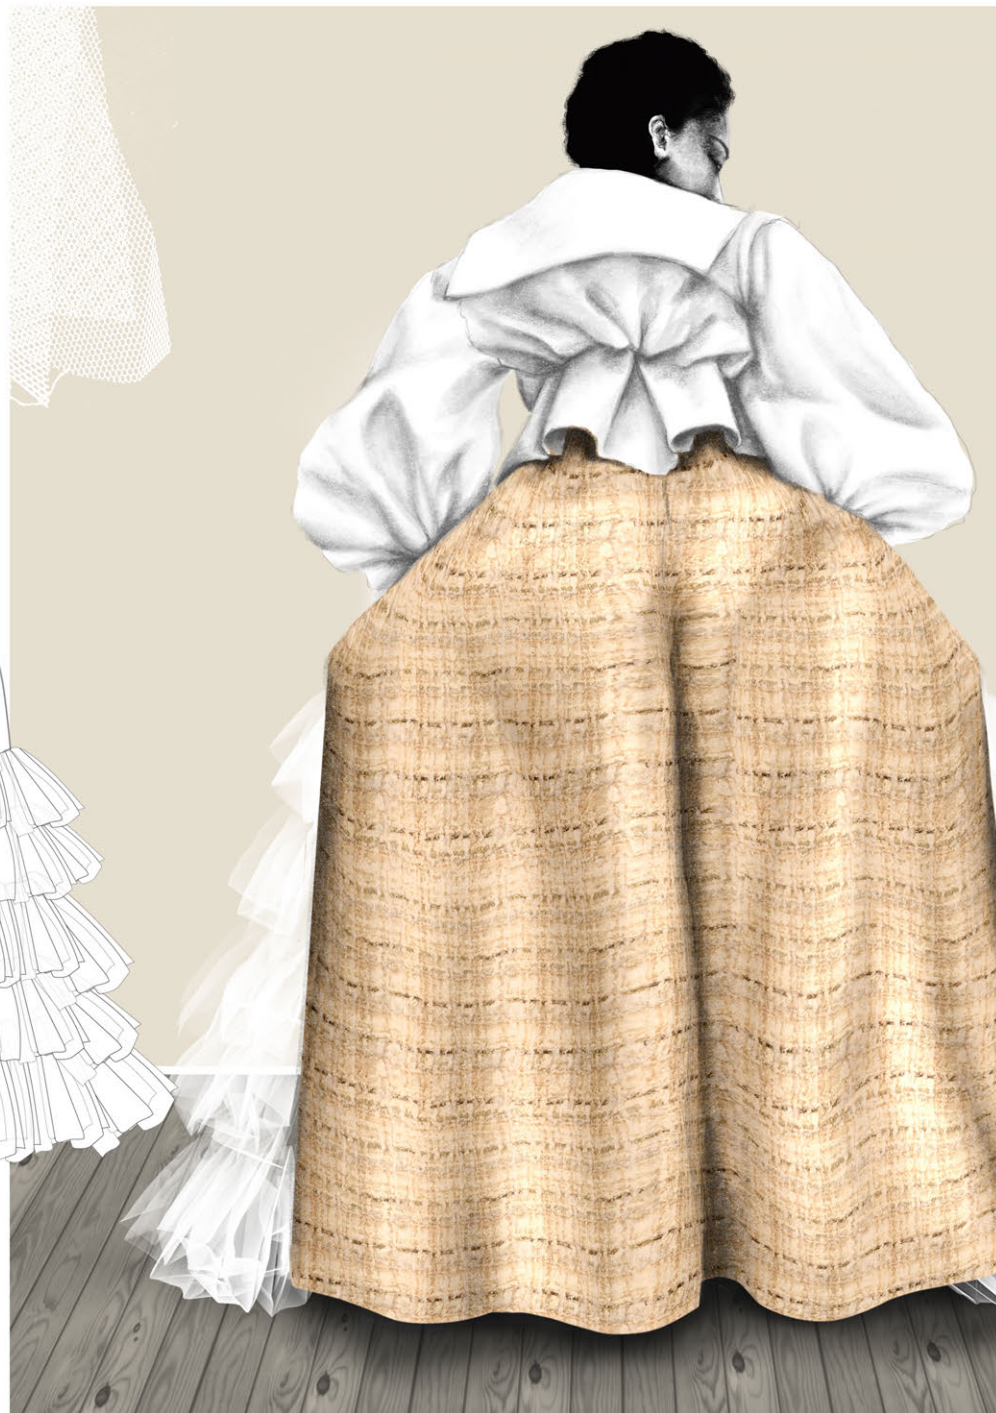

VICTORIA OLEJNICZAK

Pa Marzanna
AW23/24

ANGEL DRESS
0101VOAW23

JULIE COAT
0102VOAW23

Lightweight invisible zip CB

Lace trim sewn on visible inside seams

DEATH

VICKY OLEJ AW23

DEATH

Look 6

RUSALKA

VICKY OLEJ AW23

RUSALKA

Look 2