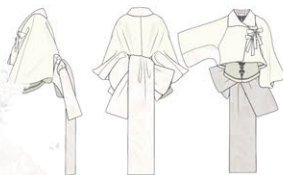

VICTORIA OLEJNICZAK

Pa Marzanna
AW23/24

ANGEL DRESS
0101VOAW23

JULIE COAT
0102VOAW23

Lightweight invisible zip CB

Lace trim sewn on visible inside seams

DEATH

VICKY OLEJ AW23

DEATH

Look 6

RUSALKA

VICKY OLEJ AW23

RUSALKA

Look 2