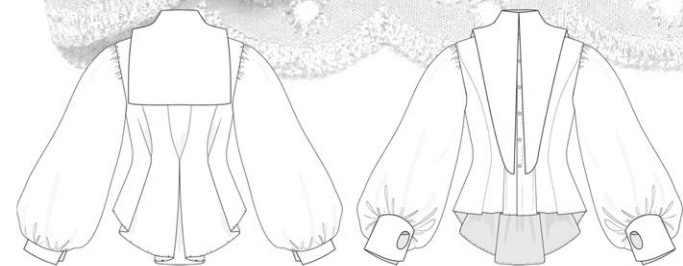

VICTORIA OLEJNICZAK

Pa Marzanna
AW23/24

ANGEL DRESS
0101VOAW23

JULIE COAT
0102VOAW23

Lightweight invisible zip CB

Lace trim sewn on visible inside seams

DEATH

VICKY OLEJ AW23

DEATH

Look 6

RUSALKA

VICKY OLEJ AW23

RUSALKA

Look 2