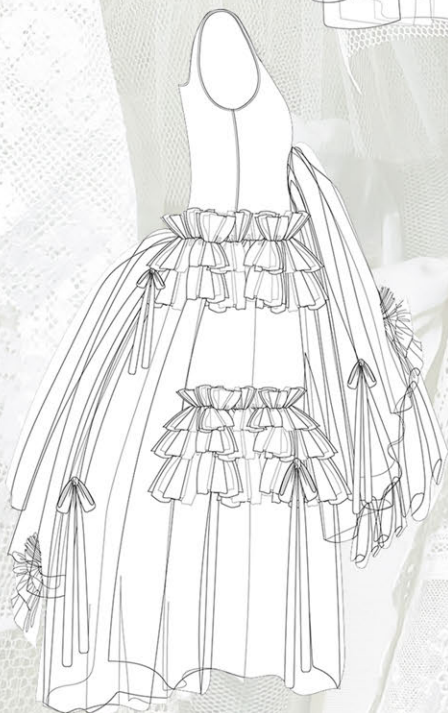

VICTORIA OLEJNICZAK

Pa Marzanna
AW23/24

ANGEL DRESS
0101VOAW23

JULIE COAT
0102VOAW23

Lightweight invisible zip CB

Lace trim sewn on visible inside seams

DEATH

VICKY OLEJ AW23

DEATH

Look 6

RUSALKA

VICKY OLEJ AW23

RUSALKA

Look 2