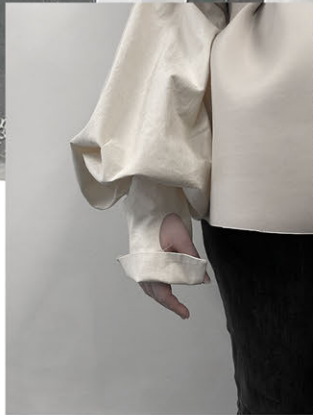

VICTORIA OLEJNICZAK

Pa Marzanna
AW23/24

ANGEL DRESS
0101VOAW23

JULIE COAT
0102VOAW23

Lightweight invisible zip CB

Lace trim sewn on visible inside seams

DEATH

VICKY OLEJ AW23

DEATH

Look 6

RUSALKA

VICKY OLEJ AW23

RUSALKA

Look 2