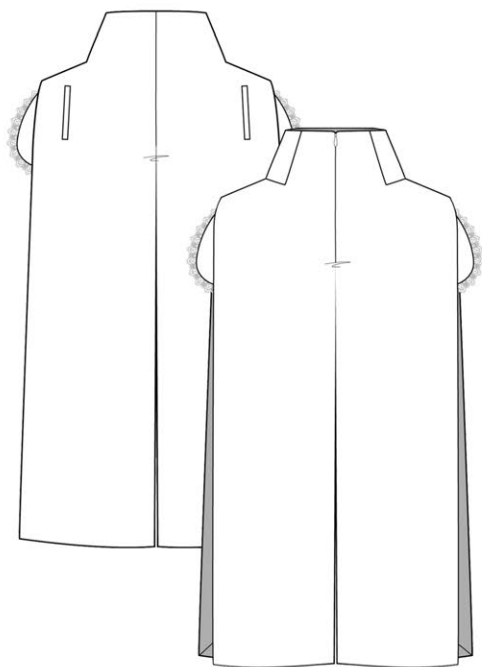

VICTORIA OLEJNICZAK

Pa Marzanna
AW23/24

ANGEL DRESS
0101VOAW23

JULIE COAT
0102VOAW23

Lightweight invisible zip CB

Lace trim sewn on visible inside seams

DEATH

VICKY OLEJ AW23

DEATH

Look 6

RUSALKA

VICKY OLEJ AW23

RUSALKA

Look 2